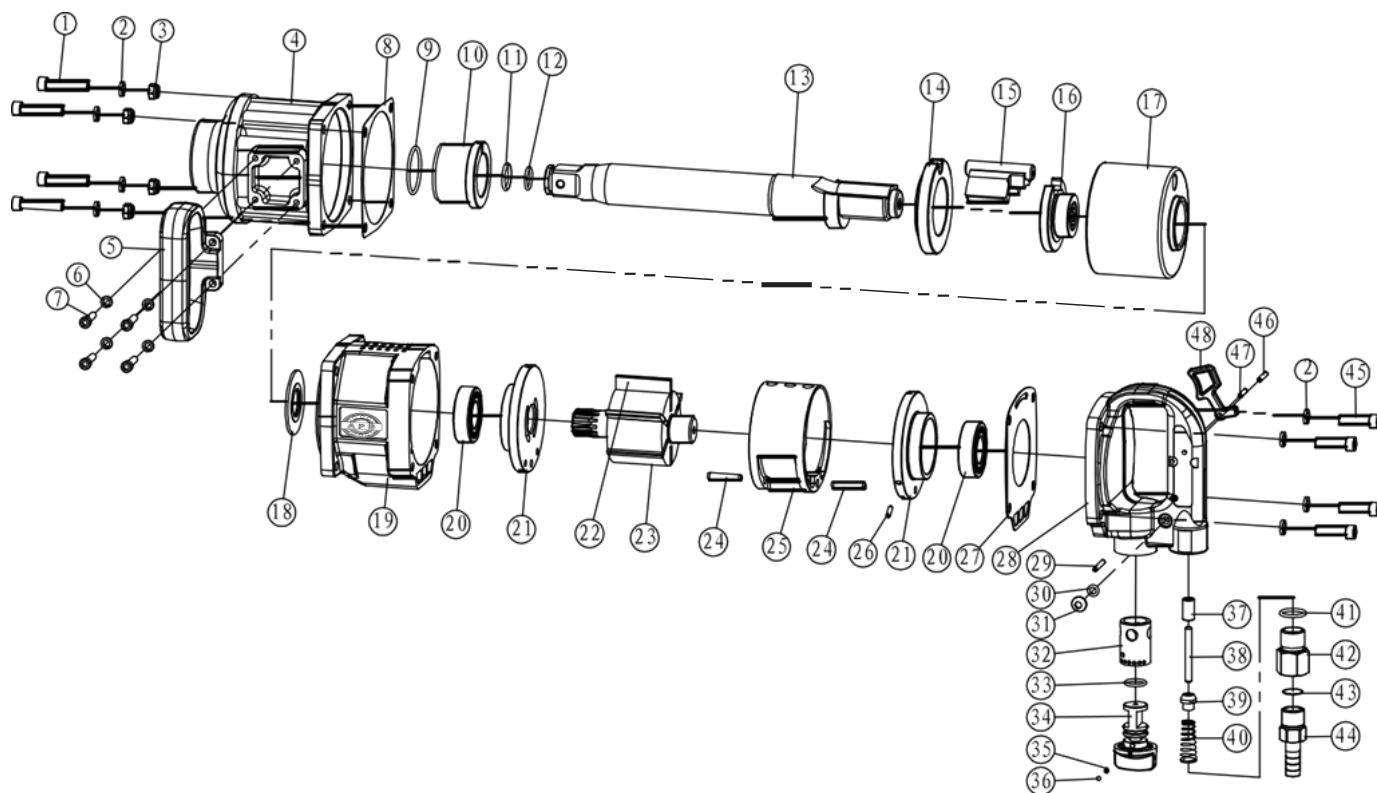

# CHAVE DE IMPACTO 1" LONGA (PINLESS)

Item	Código	Descrição
1	0752056201	Parafuso (pç 01) (x4)
2	0752056202	Arruela (peça 02) (x8)
3	0752056203	Porca (peça 03) (x4)
4	0752056204	Carcaça do martelo
5	0752056205	Manípulo
6	0752056207	Arruela (x4)
7	0752056206	Parafuso (x4)
8	0752056208	Vedação (peça 08)
9	0752056209	O-Ring (peça 09)
10	0752056210	Bucha (peça 10)
11	0751055038	Anel (peça 11)
12	0751055036	O-Ring (peça 12)
13	0752056213	Bigorna 1"
14	0752056214	Bucha (peça 14)
15	0752056215	Martelo
16	0752056216	Came

Item	Código	Descrição
17	0752056261	Pino da capa do cilindro
18	0752056227	Vedação (peça 27)
19	0752056228	Manípulo traseiro
20	0752056229	Pino (peça 29)
21	0752056231	O-Ring
22	0752056230	Parafuso
23	0752056232	Bucha da válvula
24	0752056233	O-Ring (peça 33)
25	0752056234	Botão de regulagem
26	0752056261	Pino da capa do cilindro
27	0752056227	Vedação (peça 27)
28	0752056228	Manípulo traseiro
29	0752056229	Pino (peça 29)
30	0752056231	O-Ring
31	0752056230	Parafuso
32	0752056232	Bucha da válvula

Item	Código	Descrição
33	0752056233	O-Ring (peça 33)
34	0752056234	Botão de regulagem
35	0752056235	Esfera
36	0752056237	Bucha
37	0752056236	Mola
38	0752056238	Pino (peça 38)
39	0752056239	Válvula (peça 39)
40	0752056240	Mola (peça 40)
41	0752056241	O-Ring (peça 41) (x2)
42	0752056243	Entrada de ar
43	0752056244	Filtro
44	0752056245	Conector
45	0752056246	Parafuso (x4)
46	0752056247	Pino
47	0752056248	Pino
48	0752056249	Gatilho